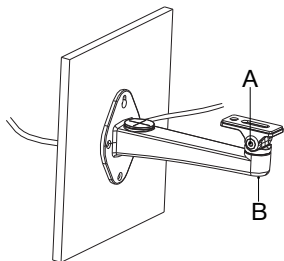

Особенности

- Изготовлен из высококачественного алюминиевого сплава
- Возможность поворота и наклона камеры наблюдения
- Отверстие для кабеля
- Защищён от коррозии

Комплектация

- Кронштейн для крепления на стену – 1 шт.
- Паспорт изделия – 1 шт.
- Крепёжный комплект – 1 шт.

Установка и подключение

1. Выберите подходящую поверхность для крепления.
2. Закрепите кронштейн на стене с помощью крепежных винтов, протяните кабель через отверстие в стене и кронштейн к камере, используя специальное отверстие.
На рисунке: А – винт наклона, В – винт поворота.