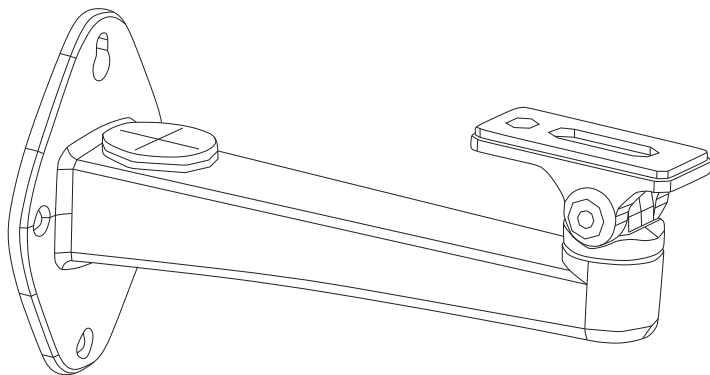

NOVICAM **PRO** CH102

WIDEN YOUR VIEW

КРОНШТЕЙН ДЛЯ КРЕПЛЕНИЯ НА СТЕНУ

ПАСПОРТ ИЗДЕЛИЯ

Данный документ содержит ознакомительную информацию, которая может быть изменена без предварительного уведомления для улучшения качества продукта.

Описание

Кронштейн CH102 производства компании NOVICAM предназначен для крепления корпусных камер на стену. Благодаря высококачественному алюминиевому сплаву и нержавеющей стали, кронштейн надежно защищен от коррозии. Кронштейн идеально подходит для камеры NOVICAM PRO NC24P. Кабель может быть протянут через кронштейн, что позволяет скрыть отверстие от проводов за площадкой кронштейна. Благодаря универсальному дизайну подойдет для установки как внутри, так и снаружи помещений.

Особенности

- Изготовлен из высококачественного алюминиевого сплава
- Возможность поворота и наклона камеры наблюдения
- Отверстие для кабеля
- Защищён от коррозии

Комплектация

- Кронштейн для крепления на стену – 1 шт.
- Паспорт изделия – 1 шт.
- Крепёжный комплект – 1 шт.

Установка и подключение

1. Выберите подходящую поверхность для крепления.
2. Закрепите кронштейн на стене с помощью крепежных винтов, протяните кабель через отверстие в стене и кронштейн к камере, используя специальное отверстие.
На рисунке: А – винт наклона, В – винт поворота.