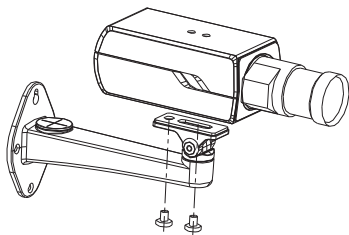

Установка и подключение

1. Выберите подходящую поверхность для крепления.
2. Закрепите кронштейн на стене с помощью крепежных винтов, протяните кабель через отверстие в стене и кронштейн к камере, используя специальное отверстие.
  На рисунке: А – винт наклона, В – винт поворота.

3. Зафиксируйте камеру на подставке для камеры.
4. Настройте направление обзора камеры с помощью винтов поворота и наклона.