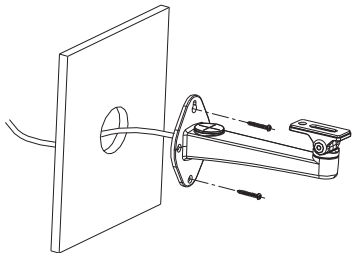

Описание

Кронштейн CH102 производства компании NOVICAM предназначен для крепления корпусных камер на стену. Благодаря высококачественному алюминиевому сплаву и нержавеющей стали, кронштейн надежно защищен от коррозии. Кронштейн идеально подходит для камеры NOVICAM PRO NC24P. Кабель может быть протянут через кронштейн, что позволяет скрыть отверстие от проводов за площадкой кронштейна. Благодаря универсальному дизайну подойдет для установки как внутри, так и снаружи помещений.

Особенности

- Изготовлен из высококачественного алюминиевого сплава
- Возможность поворота и наклона камеры наблюдения
- Отверстие для кабеля
- Защищён от коррозии

Комплектация

- Кронштейн для крепления на стену – 1 шт.
- Паспорт изделия – 1 шт.
- Крепёжный комплект – 1 шт.

Инструкция по безопасности

- Подключение устройства должно осуществляться строго в соответствии с инструкцией.
- Внимательно осмотрите кронштейн перед использованием. Извлеките из упаковки и проверьте на предмет повреждений, которые могли произойти во время транспортировки. При обнаружении повреждений сообщите производителю или дистрибьютору для замены устройства.
- Перед креплением на поверхность убедитесь, что она сможет выдержать вес кронштейна вместе со скоростной поворотной видеокамерой.
- Не крепите на кронштейн оборудование, вес которого превышает 2 кг.

Установка и подключение

1. Выберите подходящую поверхность для крепления.
2. Закрепите кронштейн на стене с помощью крепежных винтов, протяните кабель через отверстие в стене и кронштейн к камере, используя специальное отверстие.
На рисунке: А – винт наклона, В – винт поворота.