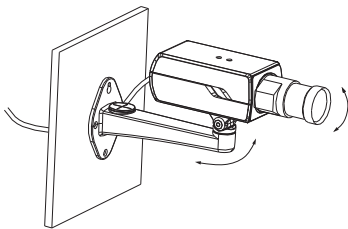

Установка и подключение

1. Выберите подходящую поверхность для крепления.
2. Закрепите кронштейн на стене с помощью крепежных винтов, протяните кабель через отверстие в стене и кронштейн к камере, используя специальное отверстие.
  На рисунке: А – винт наклона, В – винт поворота.

3. Зафиксируйте камеру на подставке для камеры.
4. Настройте направление обзора камеры с помощью винтов поворота и наклона.